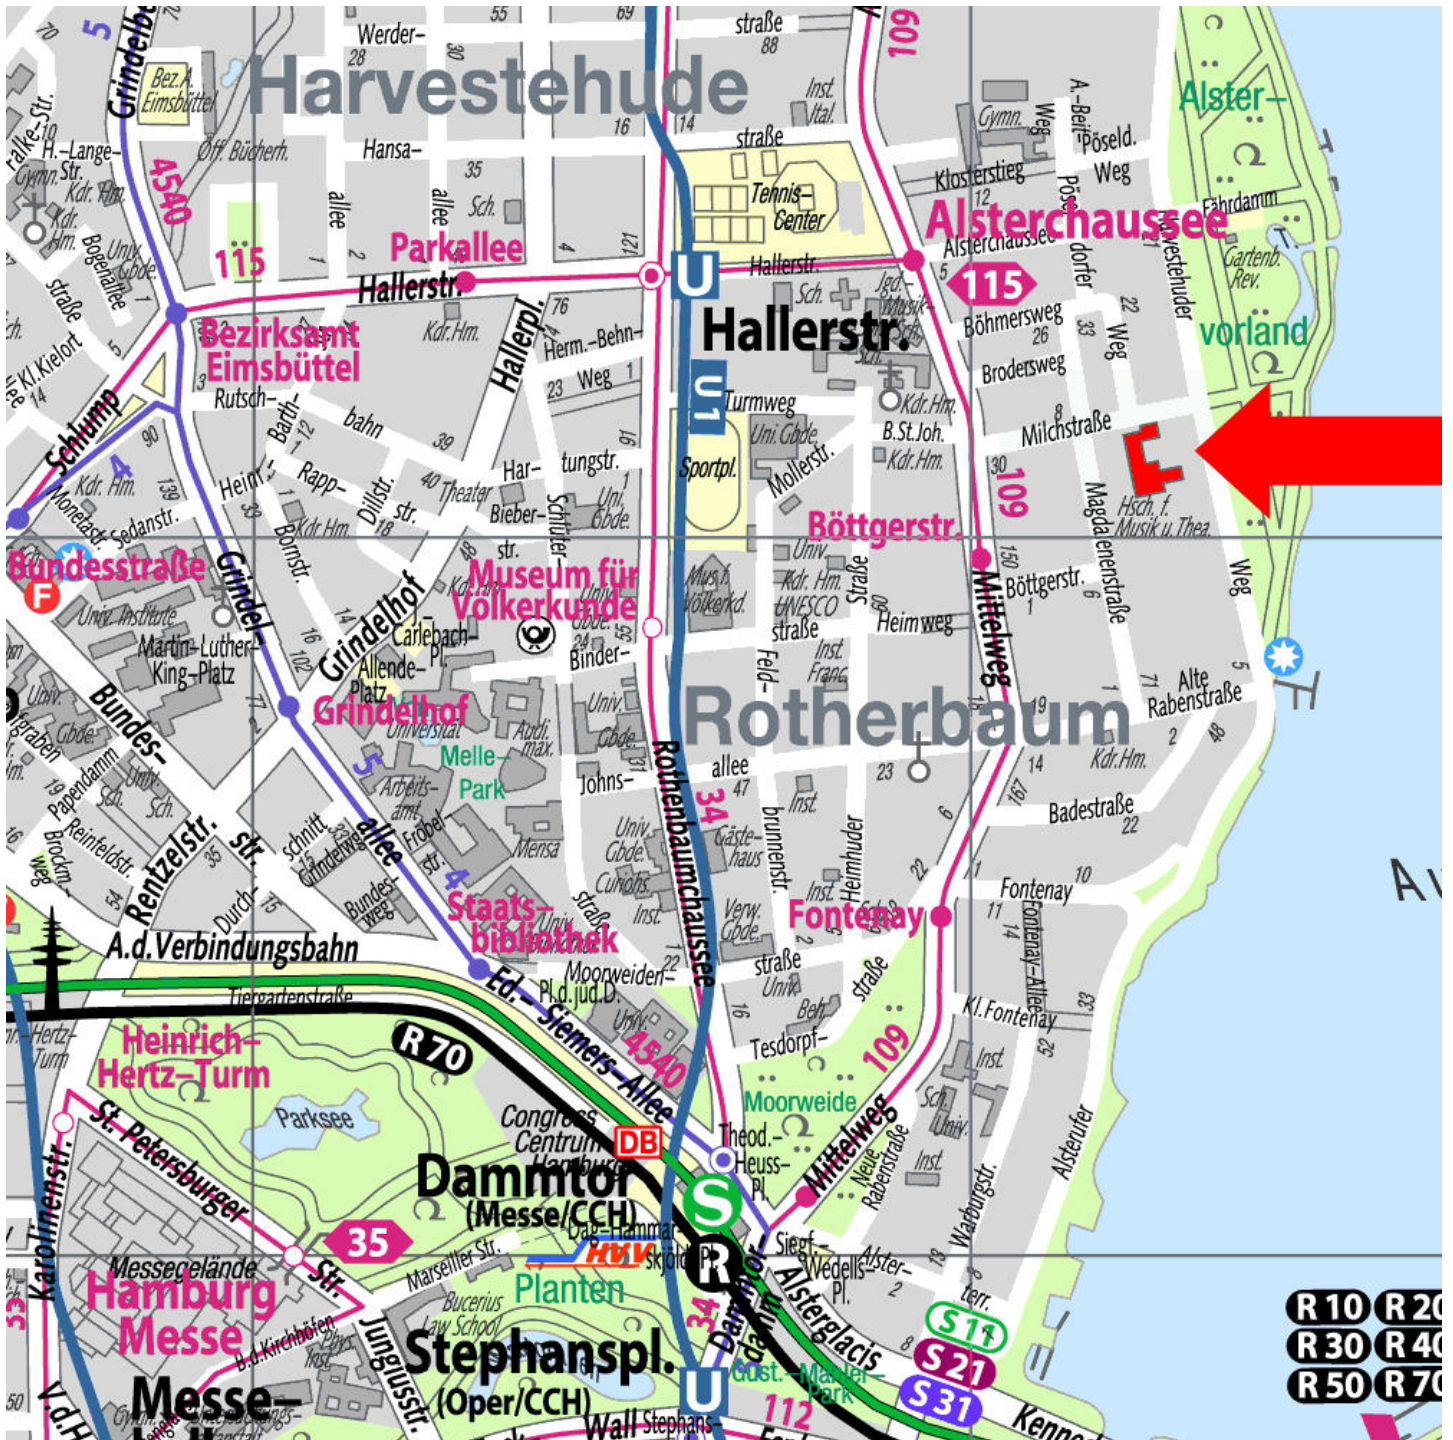

Hochschule für Musik und Theater

Harvestehuder Weg 12, 20148 Hamburg, Telefon: 040 428 48 25 86 (Pförtner)

Eingang für Fußgänger von der Milchstraße aus

Kartengrundlage: Stadtkarte von Hamburg. Herausgeber: Landesbetrieb Geoinformation und Vermessung

109 Bus

Böttgerstraße – Linie 109 (400m)

U1 U-Bahn

U Hallerstraße – Linie U1 (800m)

S DB S-Bahn /DB-Station

Dammtor – zu erreichen über Bus 109 oder zu Fuß (1,5 km)

Infotelefon Bus und Bahn: 040 19 449

TAXI Taxi